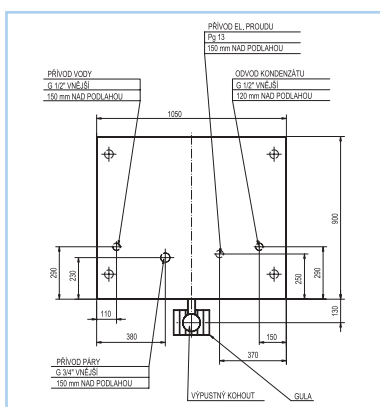

## MODEL

## PARNÍ S-B-150/900

Vnější rozměry (š x h x v v mm)	1050 x 900 x 900
Velikost nádoby (mm)	Ø 700 mm
Obsah kotle (l)	150 lit.
Jmenovité napětí	1/N/PE AC 230 V, 50Hz
Jmenovitý příkon	10 W
Příkon páry	60 m <sup>3</sup> /hod (43 kg/hod)
Minimální vstupní tlak páry	50 kPa
Maximální vstupní tlak páry	70 kPa
Topná soustava	nepřímý ohřev
Vypouštěcí kohout	1 1/2"
Krytí	IP 34
Brutto (objem/hmotnost)	1,08 m <sup>3</sup> / 160 kg