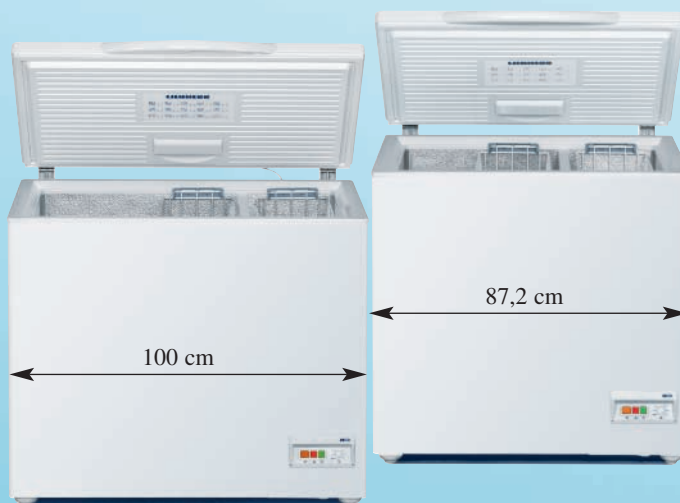

100 cm

87,2 cm

GTS 30120 Comfort

Truhlicová mraznička

Mrazicí část: 299/284 l

259,2 kWh

<A>

91,5/100/70,7

bílá

Hrubý/Užitný obsah
Spotřeba elek. energie (za 365 dní)
Energetická třída
Vnější rozměry v cm (V/Š/H)
Provedení

GTS 26120 Comfort

Truhlicová mraznička

Mrazicí část: 253/242 l

240,9 kWh

<A>

91,7/87,2/70,9

bílá

Hrubý/Užitný obsah
Spotřeba elek. energie (za 365 dní)
Energetická třída
Vnější rozměry v cm (V/Š/H)
Provedení

GTS 21120 Comfort

Truhlicová mraznička

Mrazicí část: 203/199 l

204,4 kWh

<A>

86,2/83,7/68,4

bílá

Hrubý/Užitný obsah
Spotřeba elek. energie (za 365 dní)
Energetická třída
Vnější rozměry v cm (V/Š/H)
Provedení